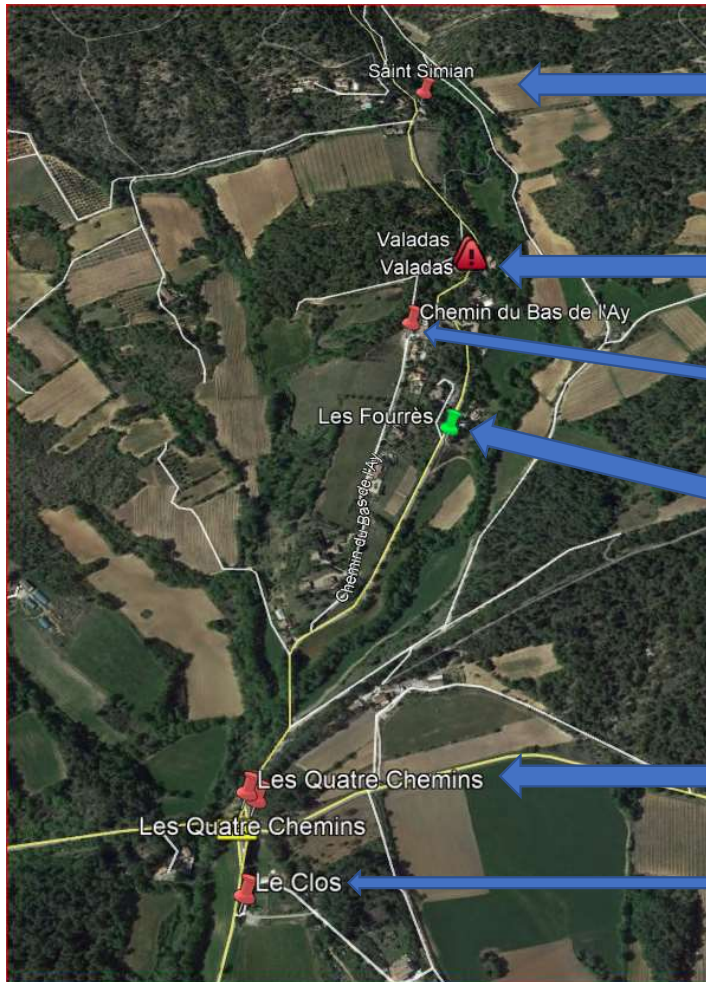

VITROLLES EN LUBERON

MODIFICATIONS ARRETS DE CARS

A compter du 5 octobre 2020, les arrêts de cars sur la RD33 seront modifiés selon les informations ci-dessous :

L'arrêt « Saint-Simian » est conservé :
Prise en charge et dépose des élèves du même côté

Les deux arrêts « Valadas » sont supprimés (dangerosité)

L'arrêt « Chemin du Bas de l'Ay » pour les service des primaires est conservé

Mise en place d'un nouvel arrêt : « Les Fourrès »
Prise en charge et dépose des élèves du même côté

Les arrêts « Les Quatre Chemins » sont conservés

L'arrêt « Le Clos » pour les service des primaires est conservé

HORAIRES

A compter du 5 octobre 2020

Ligne : 107S1 – Scolaire vers La Tour d'Aigues

Commune	Code	Itinéraires	107S1A03
		Services	1
		Point d'arrêt	Immjv---
VITROLLES-EN-LUBERON	28301	Les Fourrès	07:25
	2546	Saint Simian	07:26
VITROLLES-EN-LUBERON	2544	Centre	07:30
	28302	Les Quatre Chemins	07:35
	2344	Collège Albert Camus	08:00 ^(A)
	2355	Collège Notre Dame	

A - Correspondance vers le collège Notre Dame

Commune	Code	Point d'arrêt	Itinéraires	107S1R01	107S1R08	107S1R08
			Services	1	1	2
				--m-----	--m-----	lm-jv---
LA TOUR-D'AIGUES	2355	Collège Notre Dame ^(A)		11:50		
	2344	Collège Albert Camus		12:25	12:25	17:05
VITROLLES-EN-LUBERON	2541	Les Quatre Chemins			12:50	17:30
	28301	Les Fourrès			12:51	17:31
	2546	Saint Simian			12:53	17:33
	2544	Centre			12:55	17:35